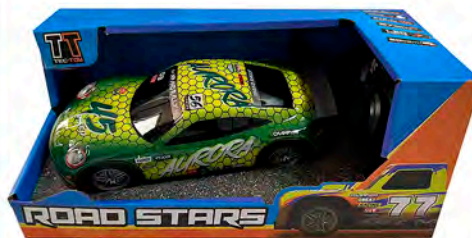

Batterikrav:

Modellen:

3 x AA (medfølger ikke)

Fjernstyringen:

2 x AA (medfølger ikke)

Jegindevej 21, DK- 8800 Viborg +45 89281800 - salg@veste.dk
Only whole sale, no sale to END users - Please contact your nearest Dealer