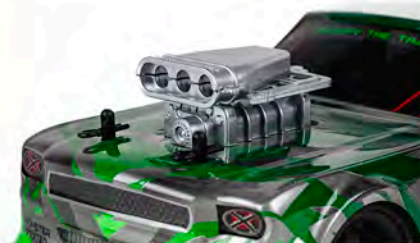

Batterikrav:

Modellen:

3,7 volt Lithuim batteri
(medfølger)

Fjernstyringen:

2 x AA (medfølger ikke)

Jegindevej 21, DK- 8800 Viborg +45 89281800 - salg@veste.dk
Only whole sale, no sale to END users - Please contact your nearest Dealer